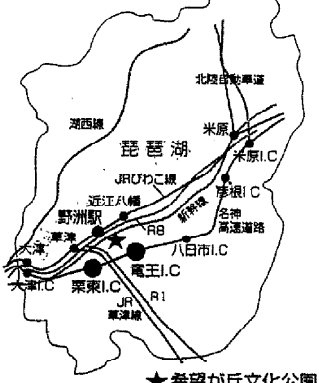

会場案内図

滋賀県希望が丘文化公園

〔交通機関を利用される人〕

- 最寄りのJRから定期バスがあります。
JR野洲駅南長 希望が丘ゲート行き 近江バス(約10分)

★希望が丘文化公園