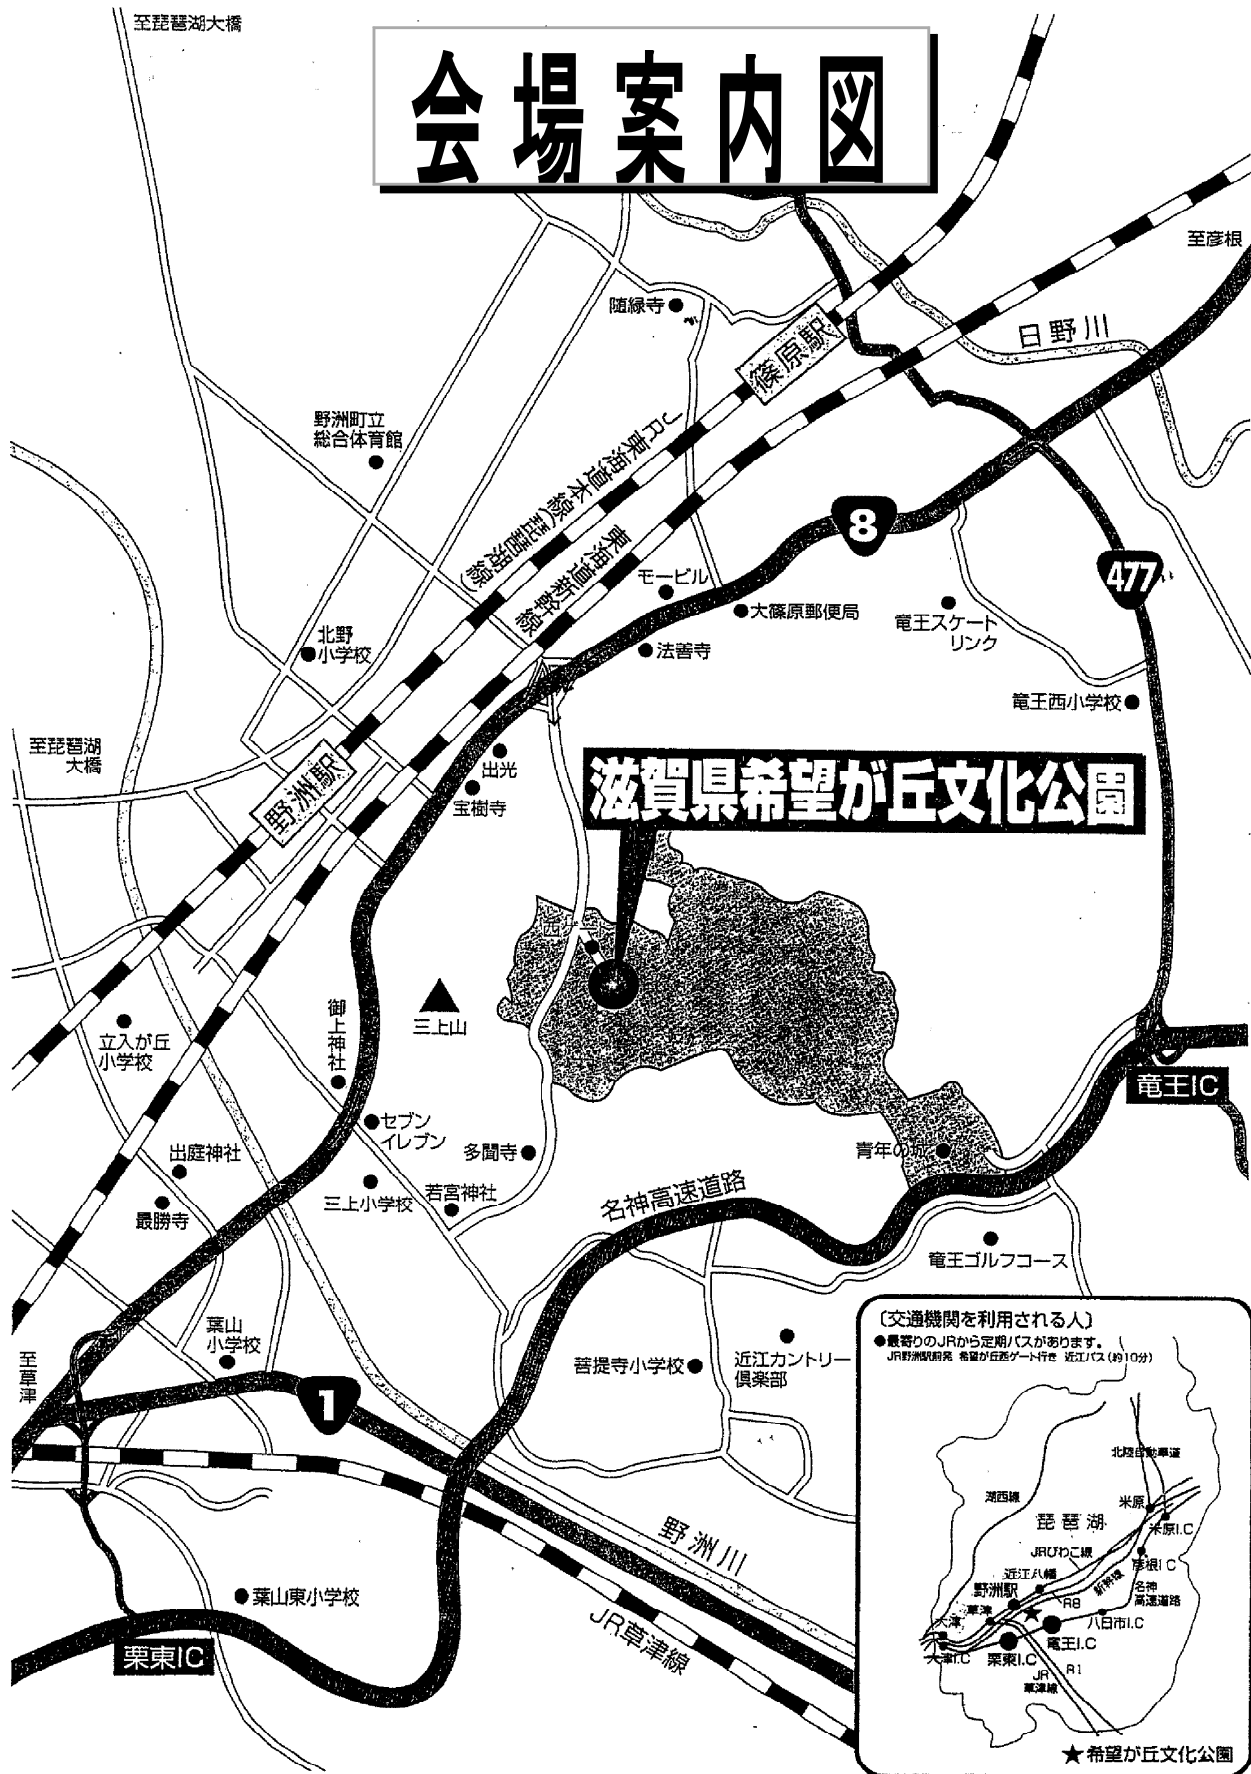

会場案内図

滋賀県希望が丘文化公園

〔交通機関を利用される人〕

- 最寄りのJRから定期バスがあります。
JR野洲駅南長 希望が丘ゲート行き 近江バス(約10分)

★希望が丘文化公園